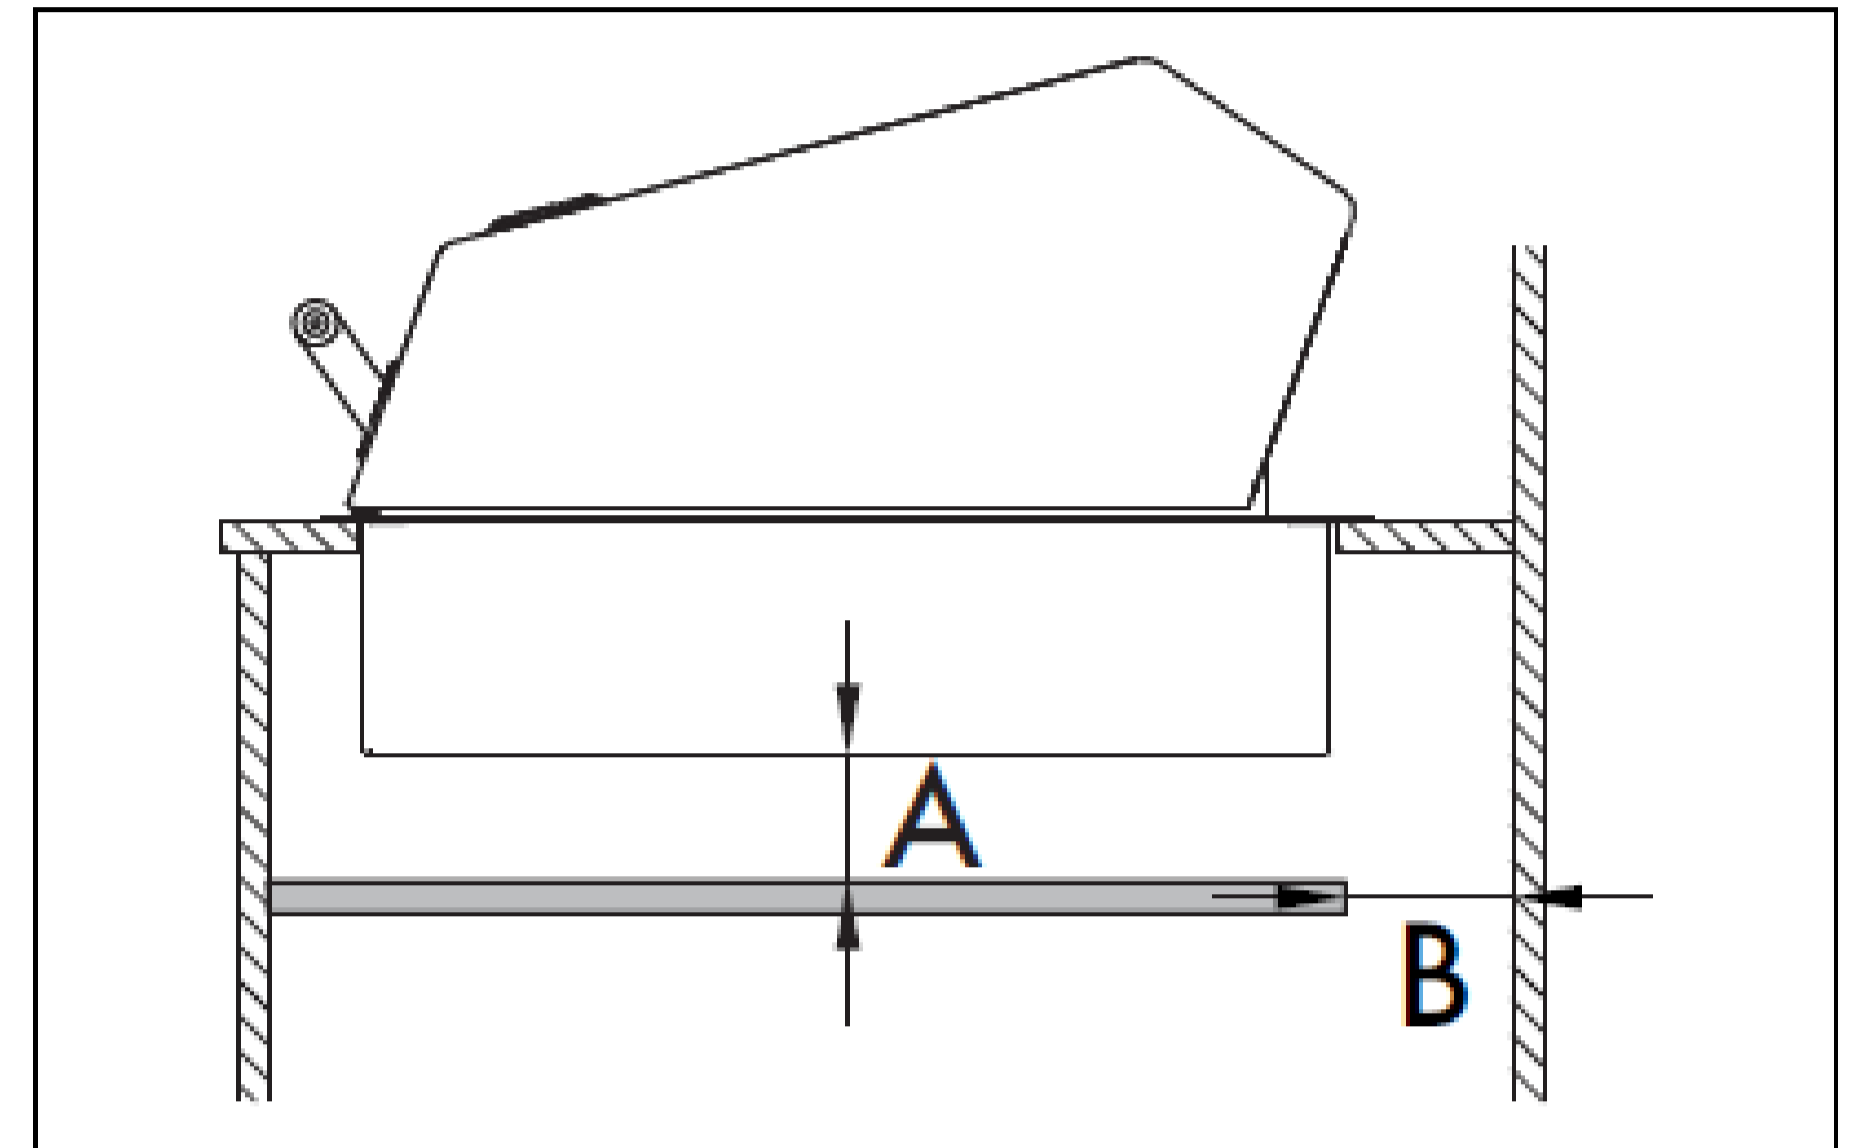

BBQE90XAU – 90 cm built-in electric barbecue

A min. 70 mm

B max. 50 mm

BBQE60X	BBQE90X	BBQE12X
X (mm)		
517 - 522	811 - 816	1110 - 1115
Y (mm)		
505 - 510	505 - 510	505 - 510
A (mm)		
min 200	min 200	min 200
B (mm)		
min 78	min 78	min 78