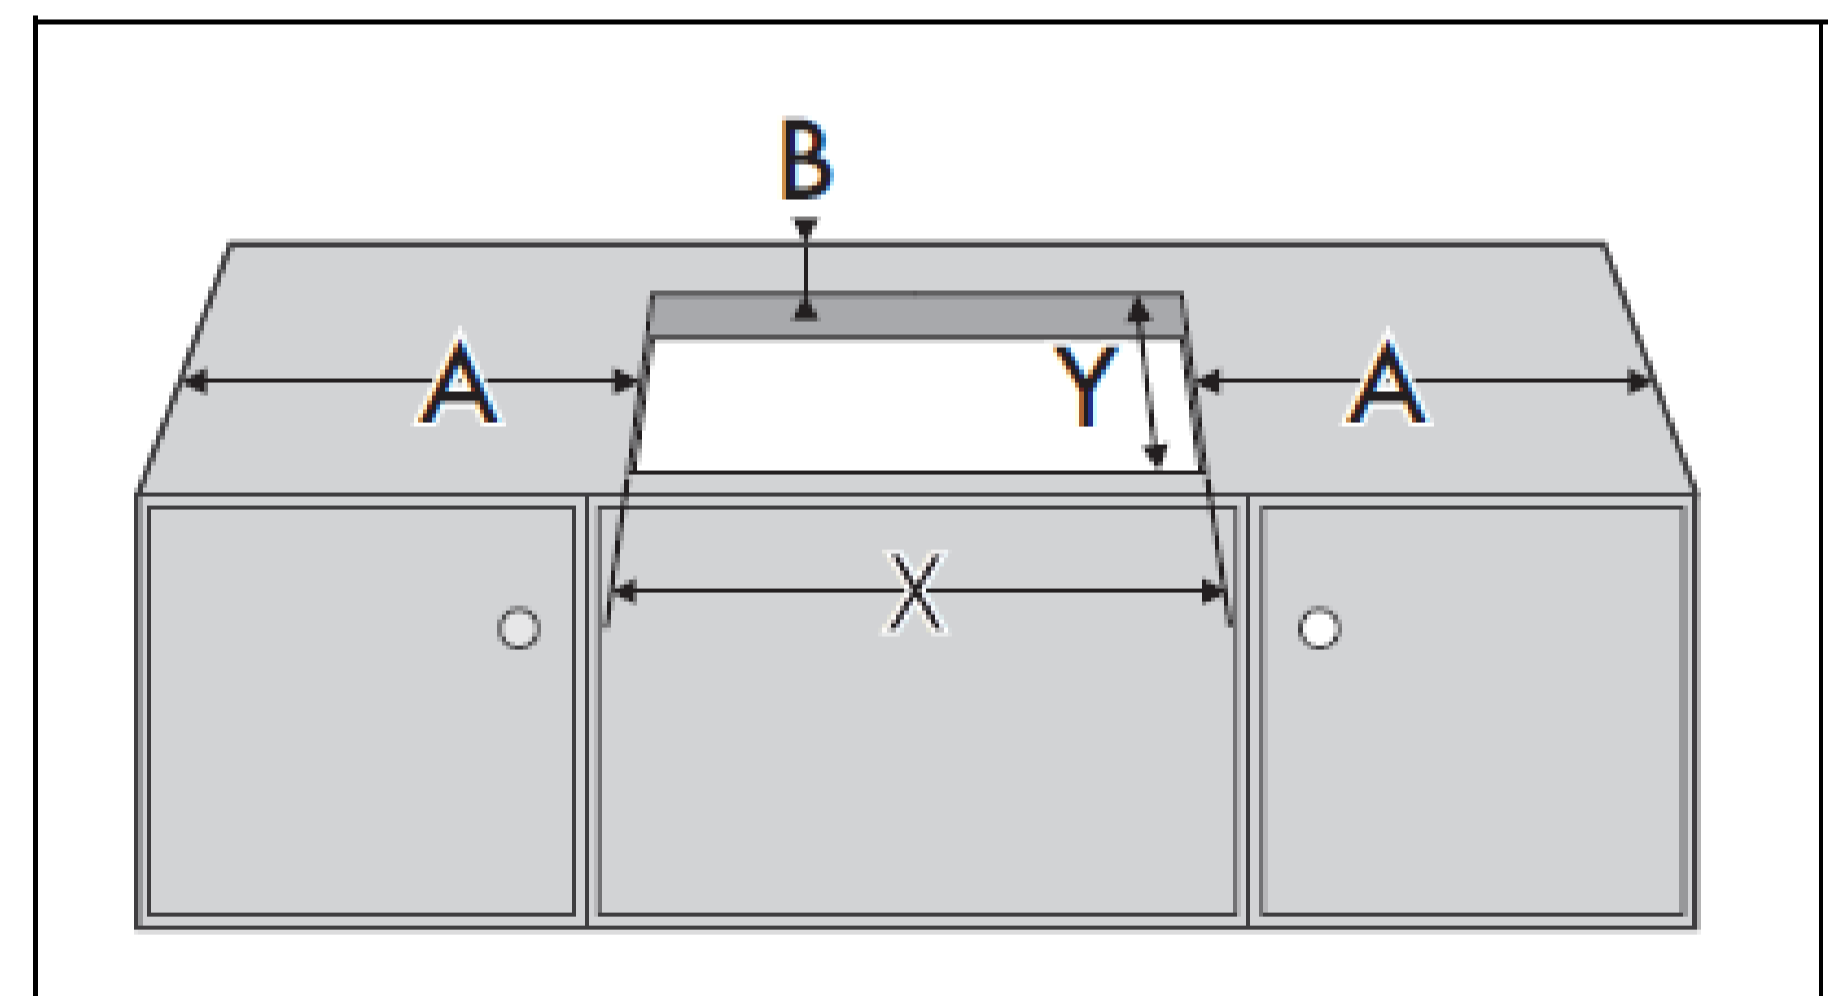

BBQE90XAU – 90 cm built-in electric barbecue

A min. 70 mm

B max. 50 mm

BBQE60X	BBQE90X	BBQE12X
X (mm)		
517 - 522	811 - 816	1110 - 1115
Y (mm)		
505 - 510	505 - 510	505 - 510
A (mm)		
min 200	min 200	min 200
B (mm)		
min 78	min 78	min 78